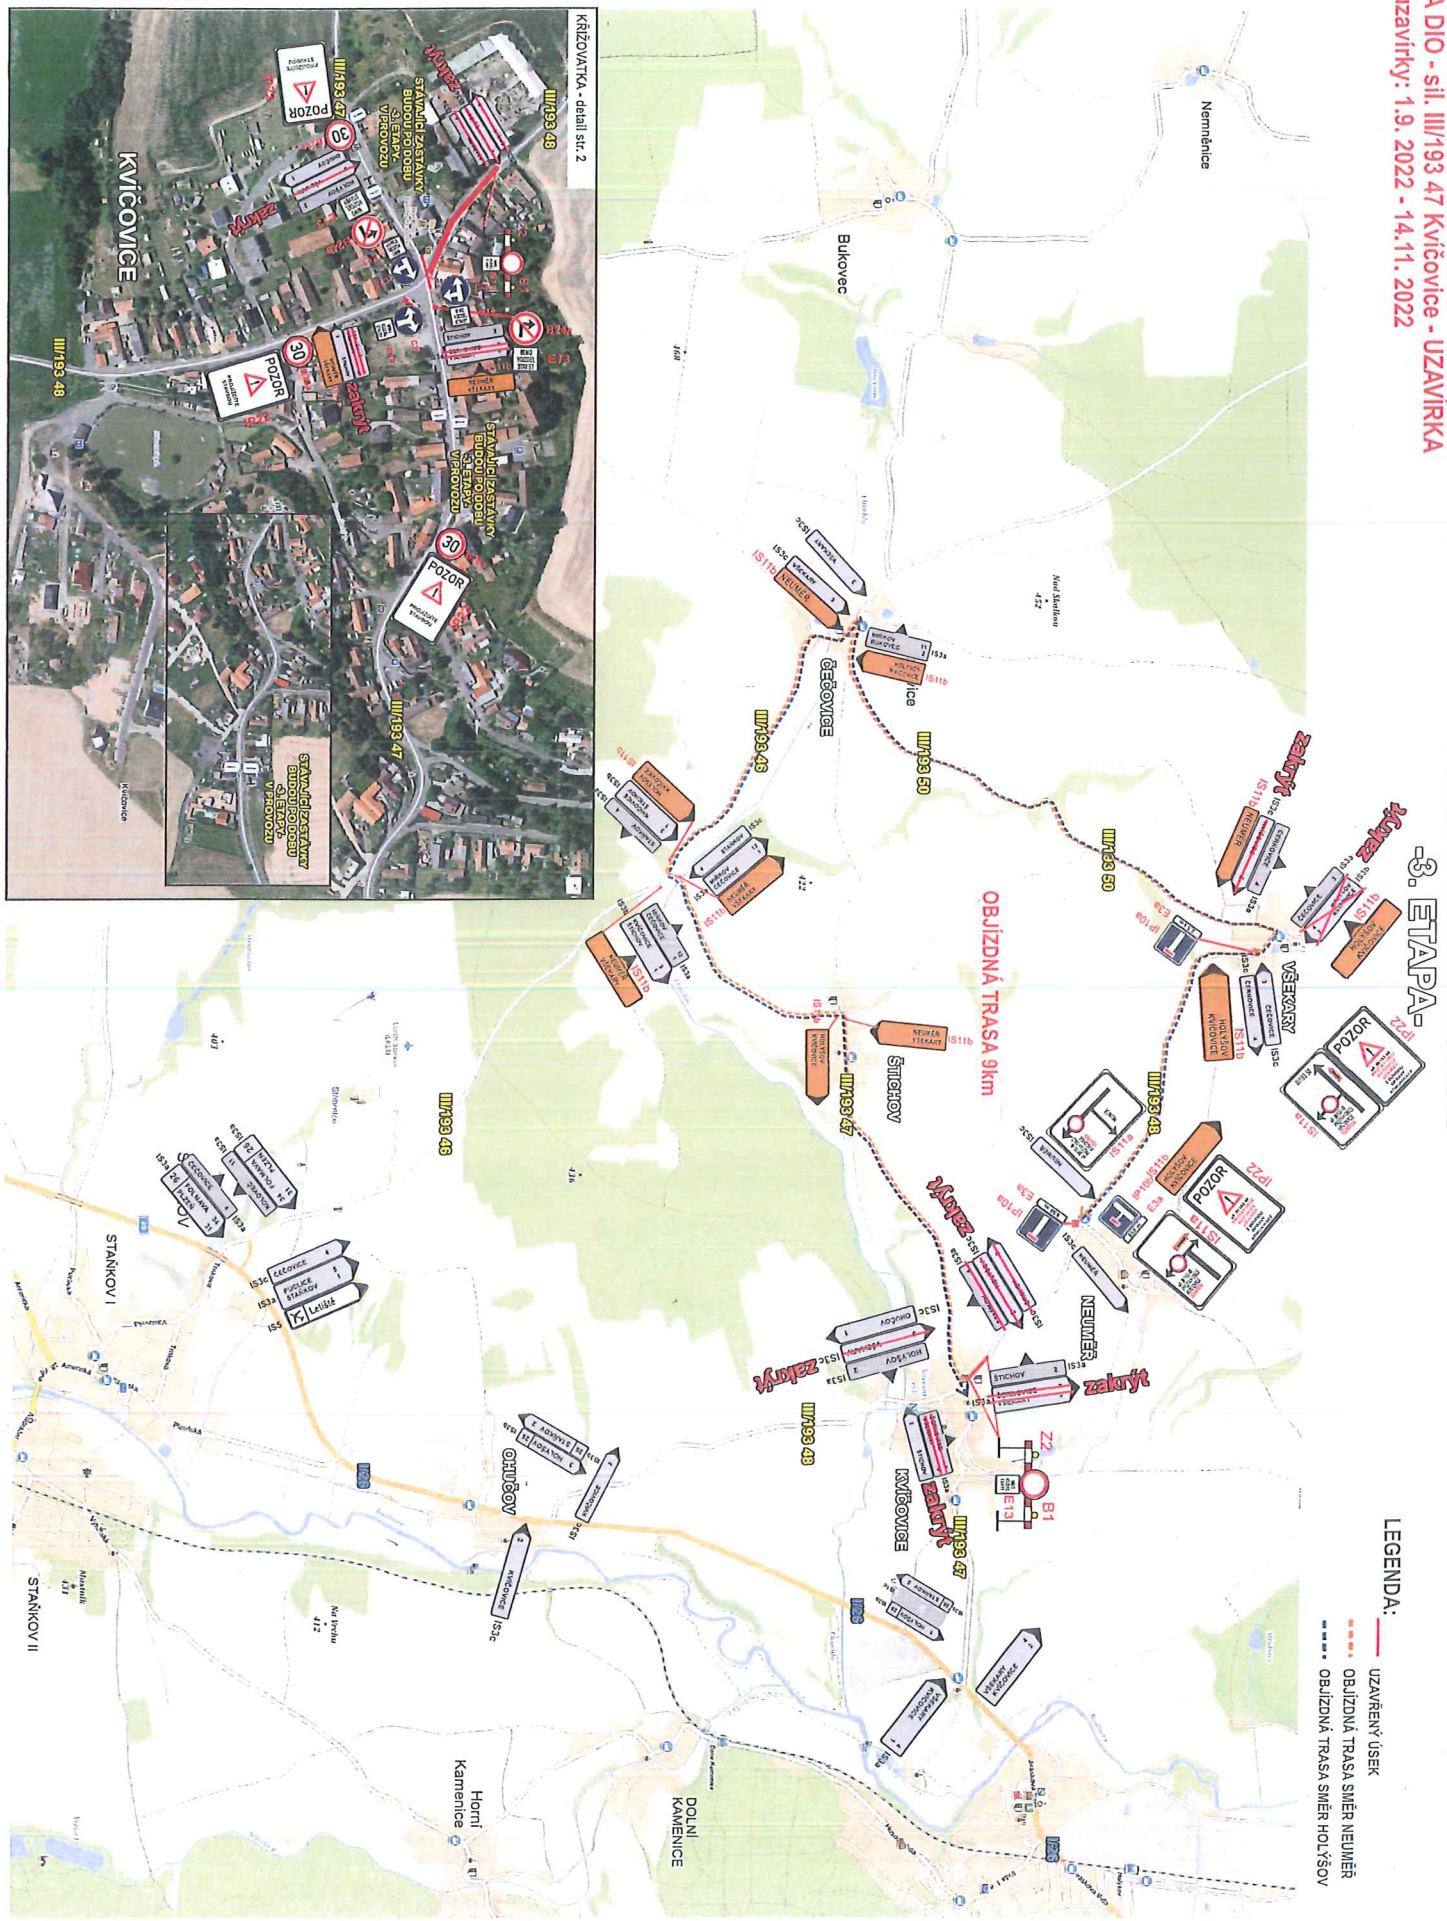

-3. ETAPA-

LEGENDA:

- UZAVŘENÝ ÚSEK
- - - - - OBJÍZDNÁ TRASA SMĚR NEUMĚŘ
- - - - - OBJÍZDNÁ TRASA SMĚR HOLÝŠOV